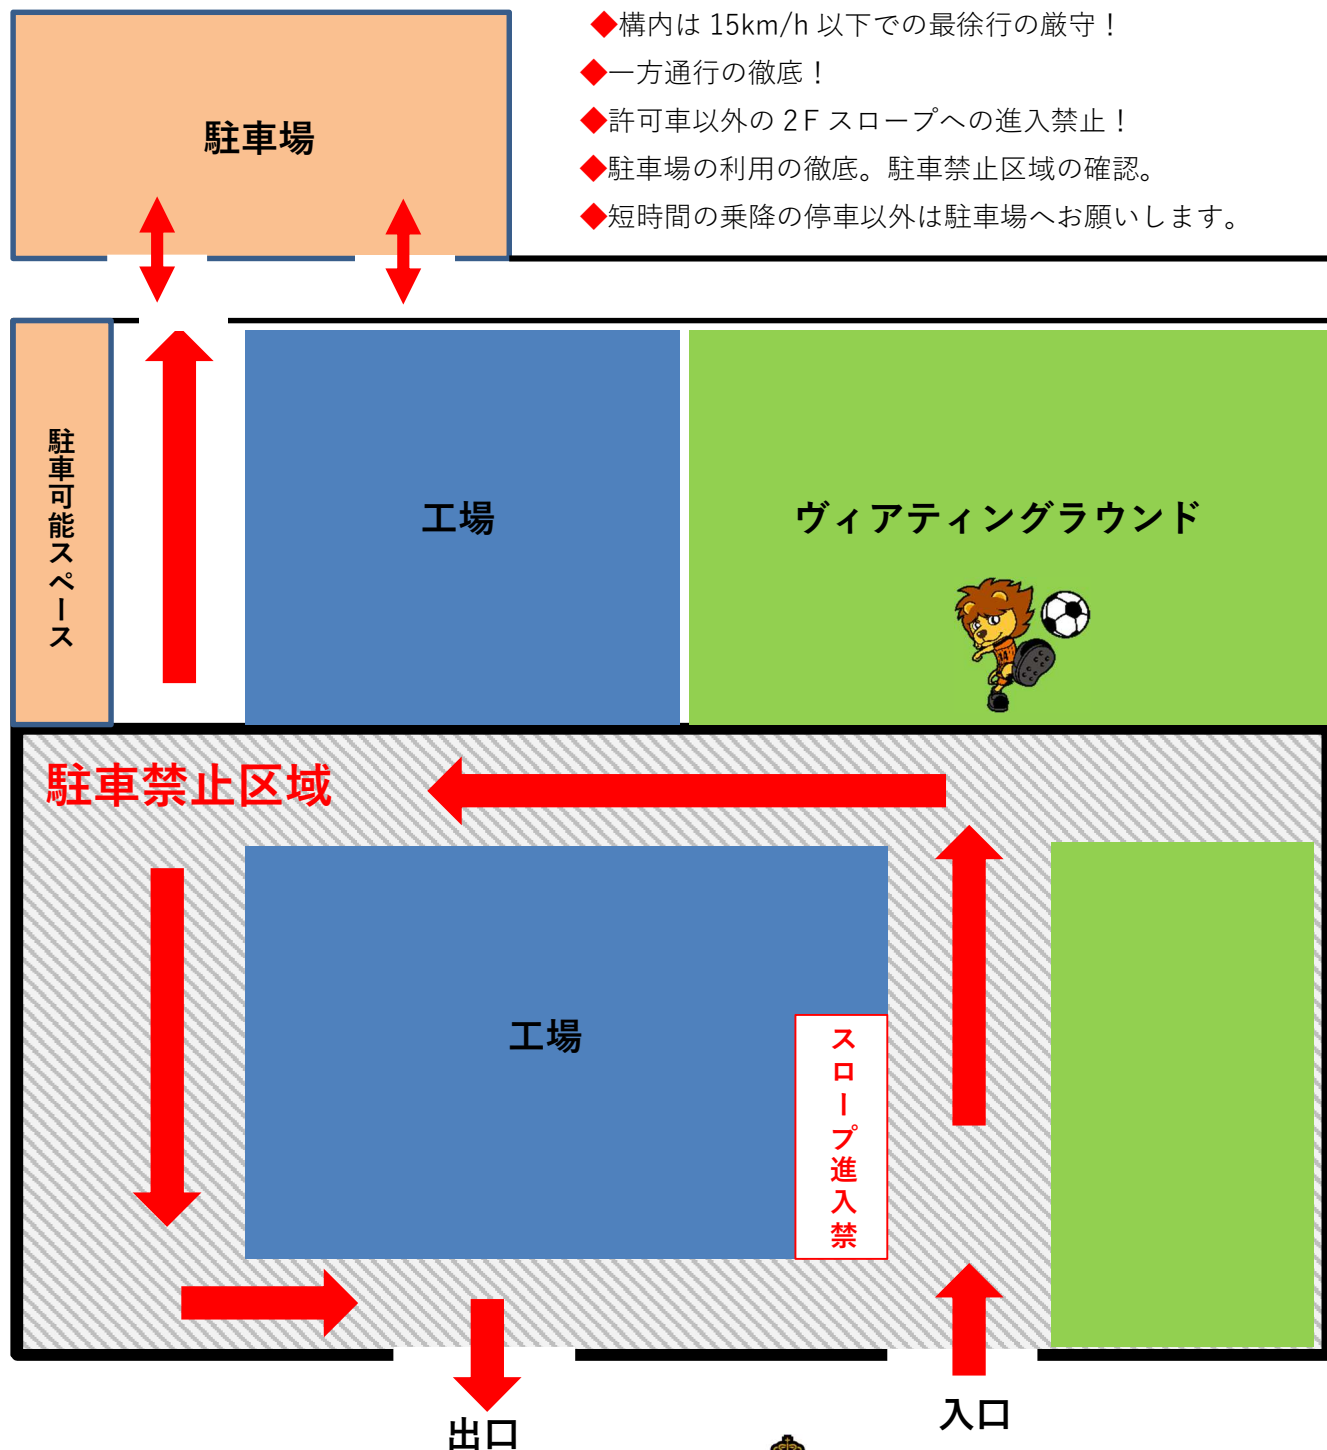

## 保護者の皆様へ

### ヴィアティングラウンド、お車の走行・駐車についてのお願い

#### ◆事故防止のために下記事項を厳守願います！！

敷地内はお取引先や搬入業者などの大型トラックなどが通行します。敷地内通行の際には十分注意喚起をして頂き、特に小さなお子様には目を離さない様をお願いいたします。また構内の事故につきましては一切の責任は負いませんのでご了承ください。

- ◆構内は 15km/h 以下での最徐行の厳守！
- ◆一方通行の徹底！
- ◆許可車以外の 2F スロープへの進入禁止！
- ◆駐車場の利用の徹底。駐車禁止区域の確認。
- ◆短時間の乗降の停車以外は駐車場へお願いします。