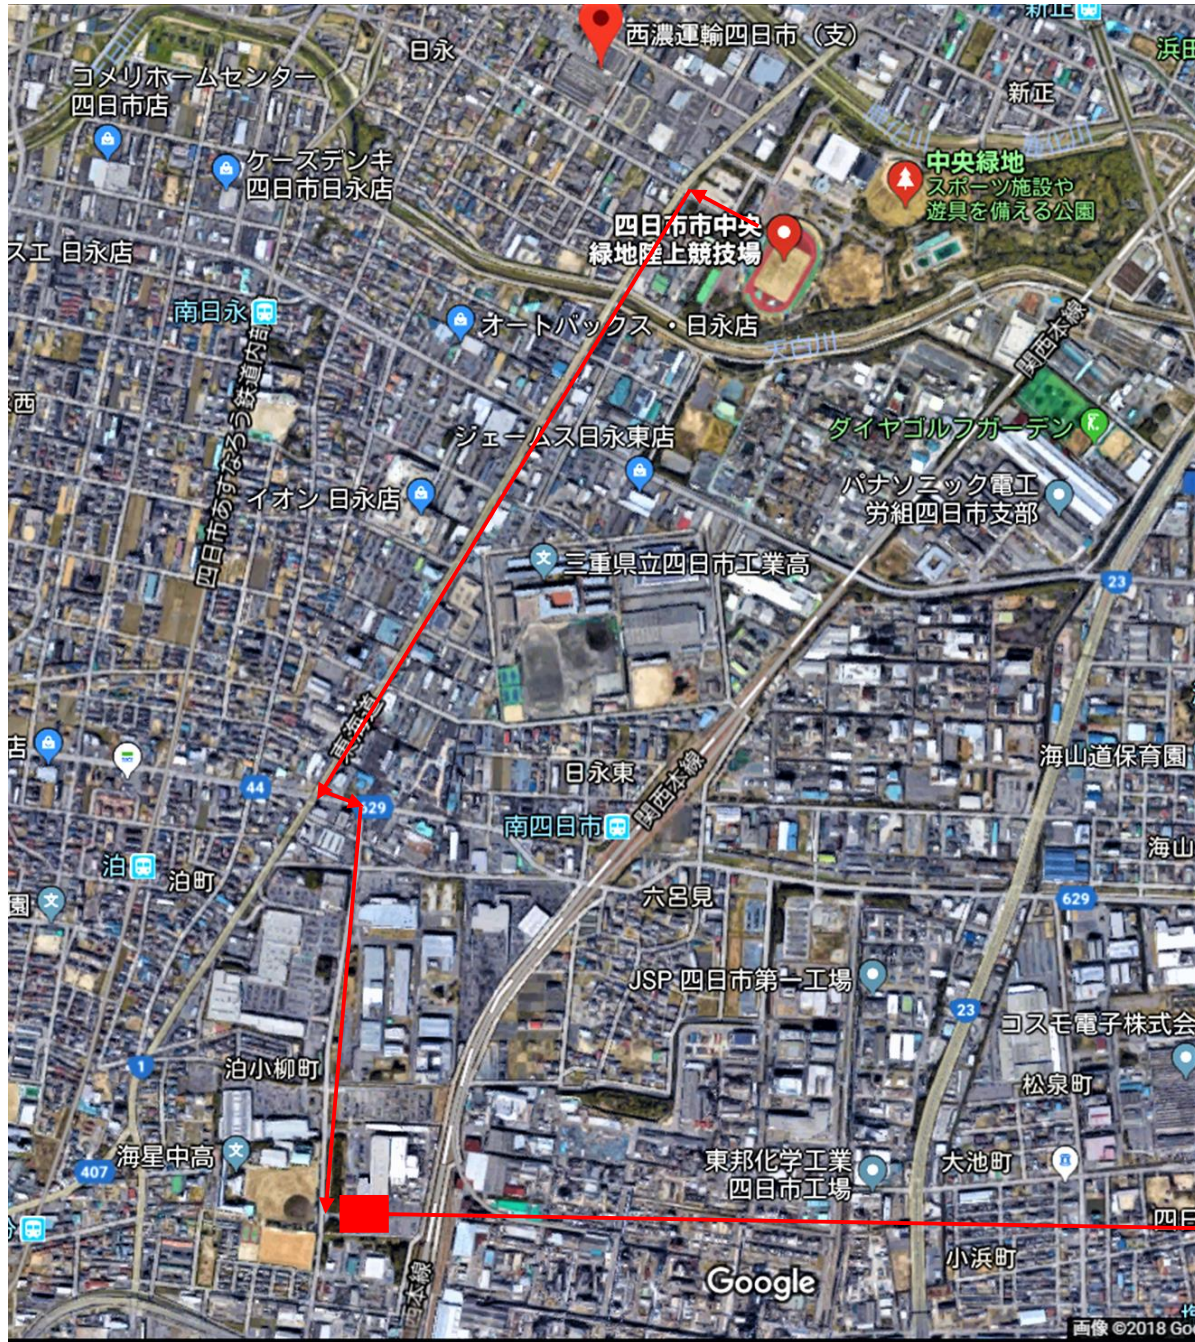

臨時駐車場案内図

◆臨時駐車場から四日市中央緑地陸上競技場まではマイクロバスを運行いたします。

マイクロバス2台でのピストン輸送となりますのでご了承ください。

★マイクロバス運行時間 : 11:00~13:30まで随時と15:00~15:45~状況により20~30分程度、お待ち頂く場合がございますので予めご了承ください~

★臨時駐車場では係の指示に従ってください。

★当日の交通状況によりキックオフ時間に間に合わない場合もございます。予めご了承をお願いいたします。かなりの渋滞が予想されますので、なるべく公共交通機関をご利用ください。

マイクロバス乗降場
(四日市中央緑地陸上競技場)

臨時駐車場 (協力: JSR株式会社)