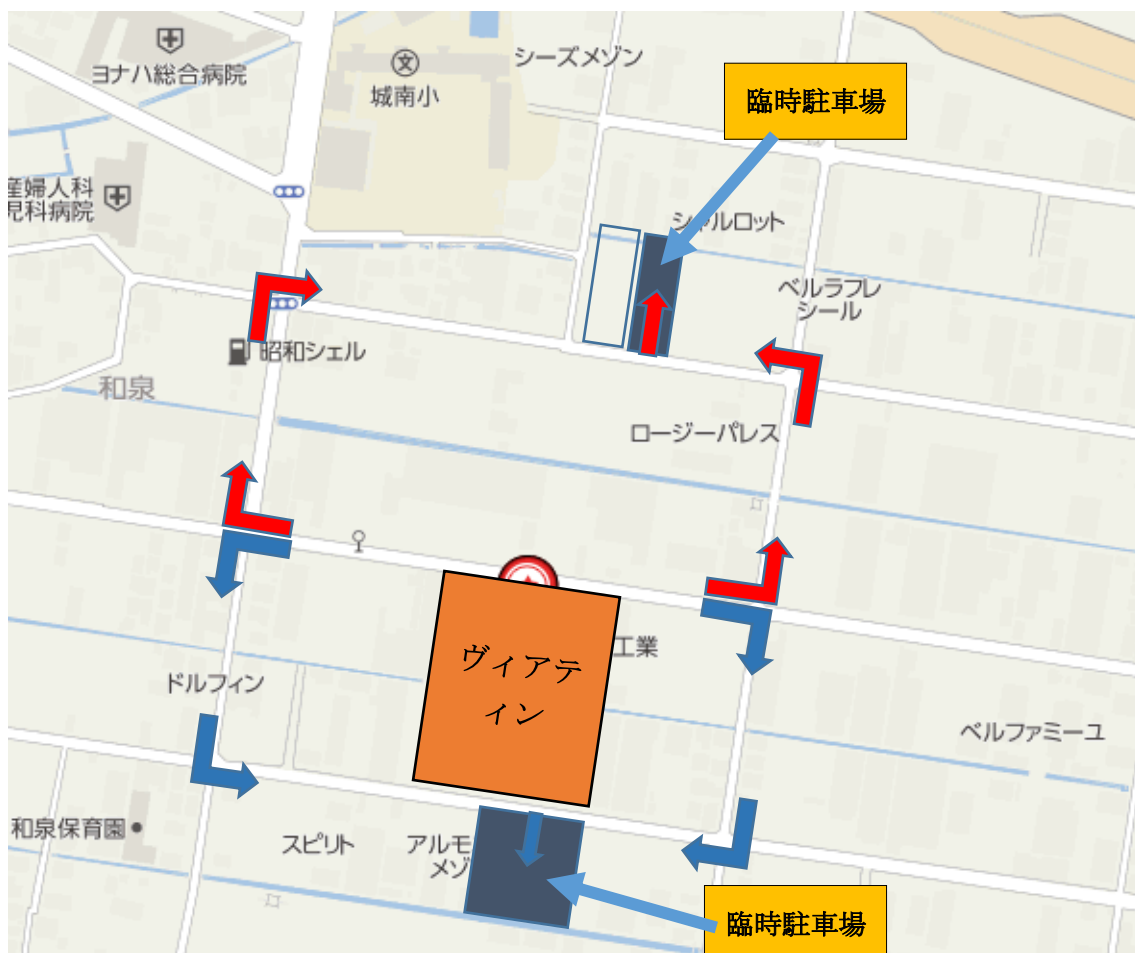

# ヴィアティンバイキング駐車場案内図

- ◆ヴィアティンの のぼりを目印に駐車場に侵入し、枠内に駐車をお願いします。
- ◆近隣住民の皆様にご迷惑になりますので路上駐車等はおやめください。
- ◆事故の責任は負いかねます。十分にご注意ください。
- ◆小さなお子様の飛び出しなど十分注意していただきご来場をお願いします。

NPO 法人ヴィアティンスポーツクラブ  
桑名市和泉 680  
[info@veertien.jp](mailto:info@veertien.jp)