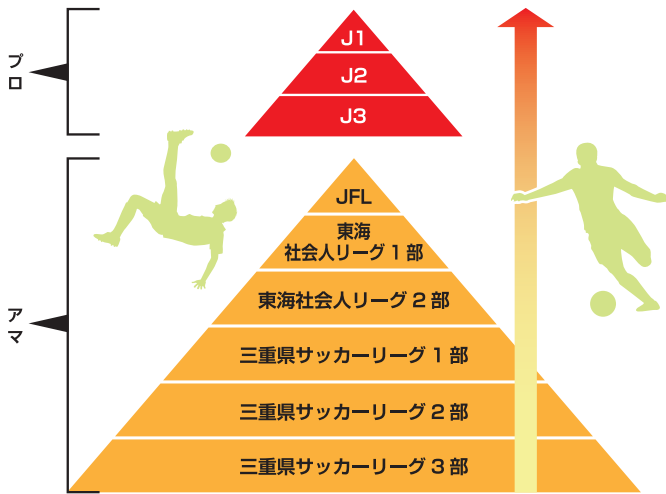

「サッカーチーム応援定期」商品内容

項目	内容
お取扱期間	平成26年6月23日(月)～平成27年1月30日(金)
ご利用いただける方	個人・法人のお客様
お預入れ方法	窓口・ダイレクトバンキング(※1)
商品の種類	●ランポーレ応援定期 ●ヴィアティン応援定期 ●FC伊勢志摩応援定期
定期預金種類	スーパー定期(単利型)
通帳区分	通帳式(総合口座を含みます。)・証書式 ※ダイレクトバンキングでの預入の場合、通帳式(総合口座を含みます)のみとなります。
運用方法	自動継続(元金継続または元利金継続)
預入金額	10万円以上(1円単位) ※法人の場合は、1,000万円が上限となります。 ※新たな資金での預け入れに限ります。
預入期間	1年
適用利率	スーパー定期または スーパー定期300の店頭表示利率

項目	内容
応援内容	①平成27年1月末時点での「サッカーチーム応援定期」の残高の0.03%相当額を強化費として各チームに寄贈いたします。 ※リーグ優勝した場合：0.05%、上位リーグ昇格となった場合：0.07%となります。 ②抽選で90名様(各チーム30名様)に「マフラータオル」をプレゼントいたします。 ※当選者の発表は商品の発送をもって代えさせていただきます。なお商品は平成27年2月以降発送いたします。
預金保険	預金保険の対象ですが全額保護の対象ではありません。(預金保険制度により保護される他の預金と合計して、預金者一人あたり1金融機関毎に元本1,000万円までとその利息が保護されます。)
税金	個人…源泉分離課税、マル優 法人…総合課税、非課税
その他	・スーパー定期(単利型)の取扱いに準じます。 ・店頭の商品説明書をご用意しております。

(※1)ダイレクトバンキングをご利用になるには申込みが必要となります。ダイレクトバンキングは利用手数料無料でパソコン・スマートフォン・携帯電話で各種の銀行取引がご利用いただける大変便利なサービスです。なお、定期預金のお預入れは、パソコン・スマートフォンからとなります。

Go for J! 「サッカーチーム応援定期」キックオフキャンペーン内容

[キャンペーン期間：平成26年6月23日(月)～平成27年1月30日(金)]

特典1

先着900名様【各チーム300名様】オリジナルステッカーをプレゼント!

※キャンペーン期間中であっても商品がなくなった場合にはご容赦願います。
※ダイレクトバンキングでの預入は、対象外となります。

特典2

応援するチームが「リーグ優勝」または「上位リーグ昇格」となった場合、預入されている方の中から抽選で10名様に「チームのユニホーム」をプレゼント!

※当選者の発表は商品の発送をもって代えさせていただきます。
なお商品は平成27年2月以降発送いたします。

応援するサッカーチームの紹介 (※設立順)

チーム名	FC 鈴鹿ランポーレ	ヴィアティン桑名	FC 伊勢志摩
チームの紹介	FC 鈴鹿ランポーレは名張市を本拠地とする三重 FC ランポーレと鈴鹿市が本拠地の鈴鹿クラブが合併して、2009年に新たにスタートしたチームです。「ランポーレ」とは名張市出身のミステリー作家「江戸川乱歩」に由来します。地域の子供たちが将来の目標や夢として憧れる存在のクラブになる為、日々活動しています。	「子ども達を笑顔に」「地域と共に夢と感動を」 ヴィアティン桑名では、子ども達の健全な成長につながるように、サッカーだけでなく野球、ハンドボール、陸上、体操、ダンス、ロボット教室など総合型クラブとして活動しています。 2018年のJ3参入を目指します。	県内最大の観光地域でもあり、リアス式海岸と温暖な気候による植生が特徴的な伊勢志摩地域を活動拠点として、2022年までを目標に、地域とともにJリーグ入りを目指しているチームです。スポーツ(サッカー)を通じて、「観る者・する者・支える者」に夢と感動を与え、①自然に貢献する ②まちづくりに貢献する ③人づくりに貢献することを理念・目的として、地域が一つになることを願って活動しています。
ホームタウン	鈴鹿市	桑名市・四日市市・東員町	伊勢志摩地域
ホームスタジアム	石垣池公園陸上競技場・鈴鹿スポーツガーデン	東員町スポーツ公園陸上競技場	合歓の郷
所属リーグ	東海社会人リーグ1部	三重県サッカーリーグ1部	三重県サッカーリーグ1部
ホームページ	http://fcsuzuka.net/	http://www.veertien.jp/fc/	http://fc-isseshima.org/