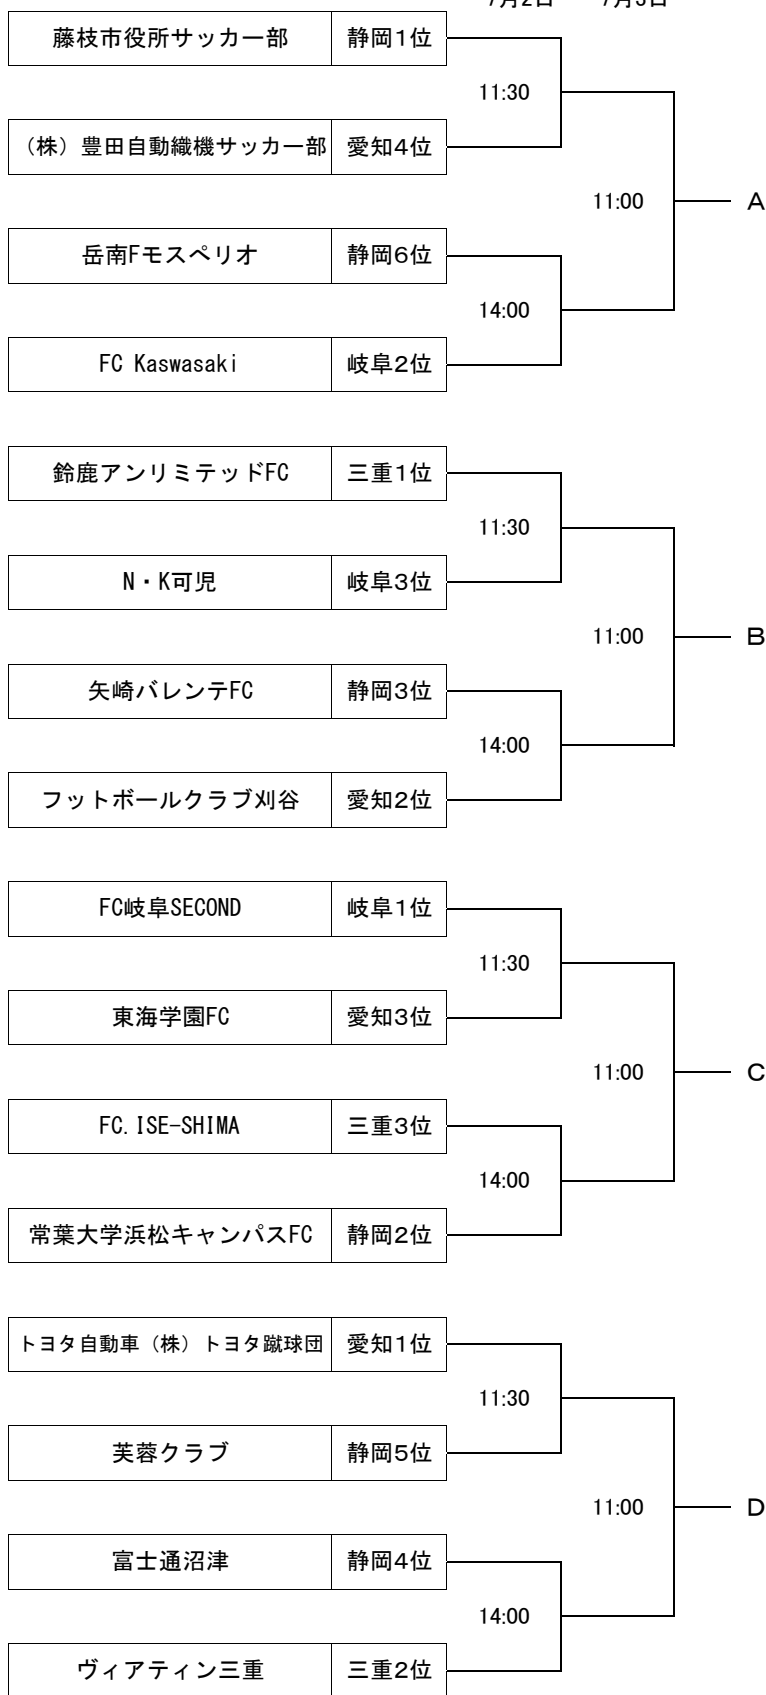

第52回全国社会人サッカー選手権大会 東海予選組合せ

7月2日 7月3日

A会場 静岡県: 藤枝市民グラウンド

B会場 三重県: 三重交通Gスポーツの杜 鈴鹿

C会場 岐阜県: 長良川球技メドウ

D会場 愛知県: 7/2豊田市運動公園

: 7/3名古屋港サッカー場

本大会の各ブロック1位チーム(合計4チーム)は東海地域代表として、10/21~10/26日に愛媛県松山市他で開催される全国大会に出場できる。