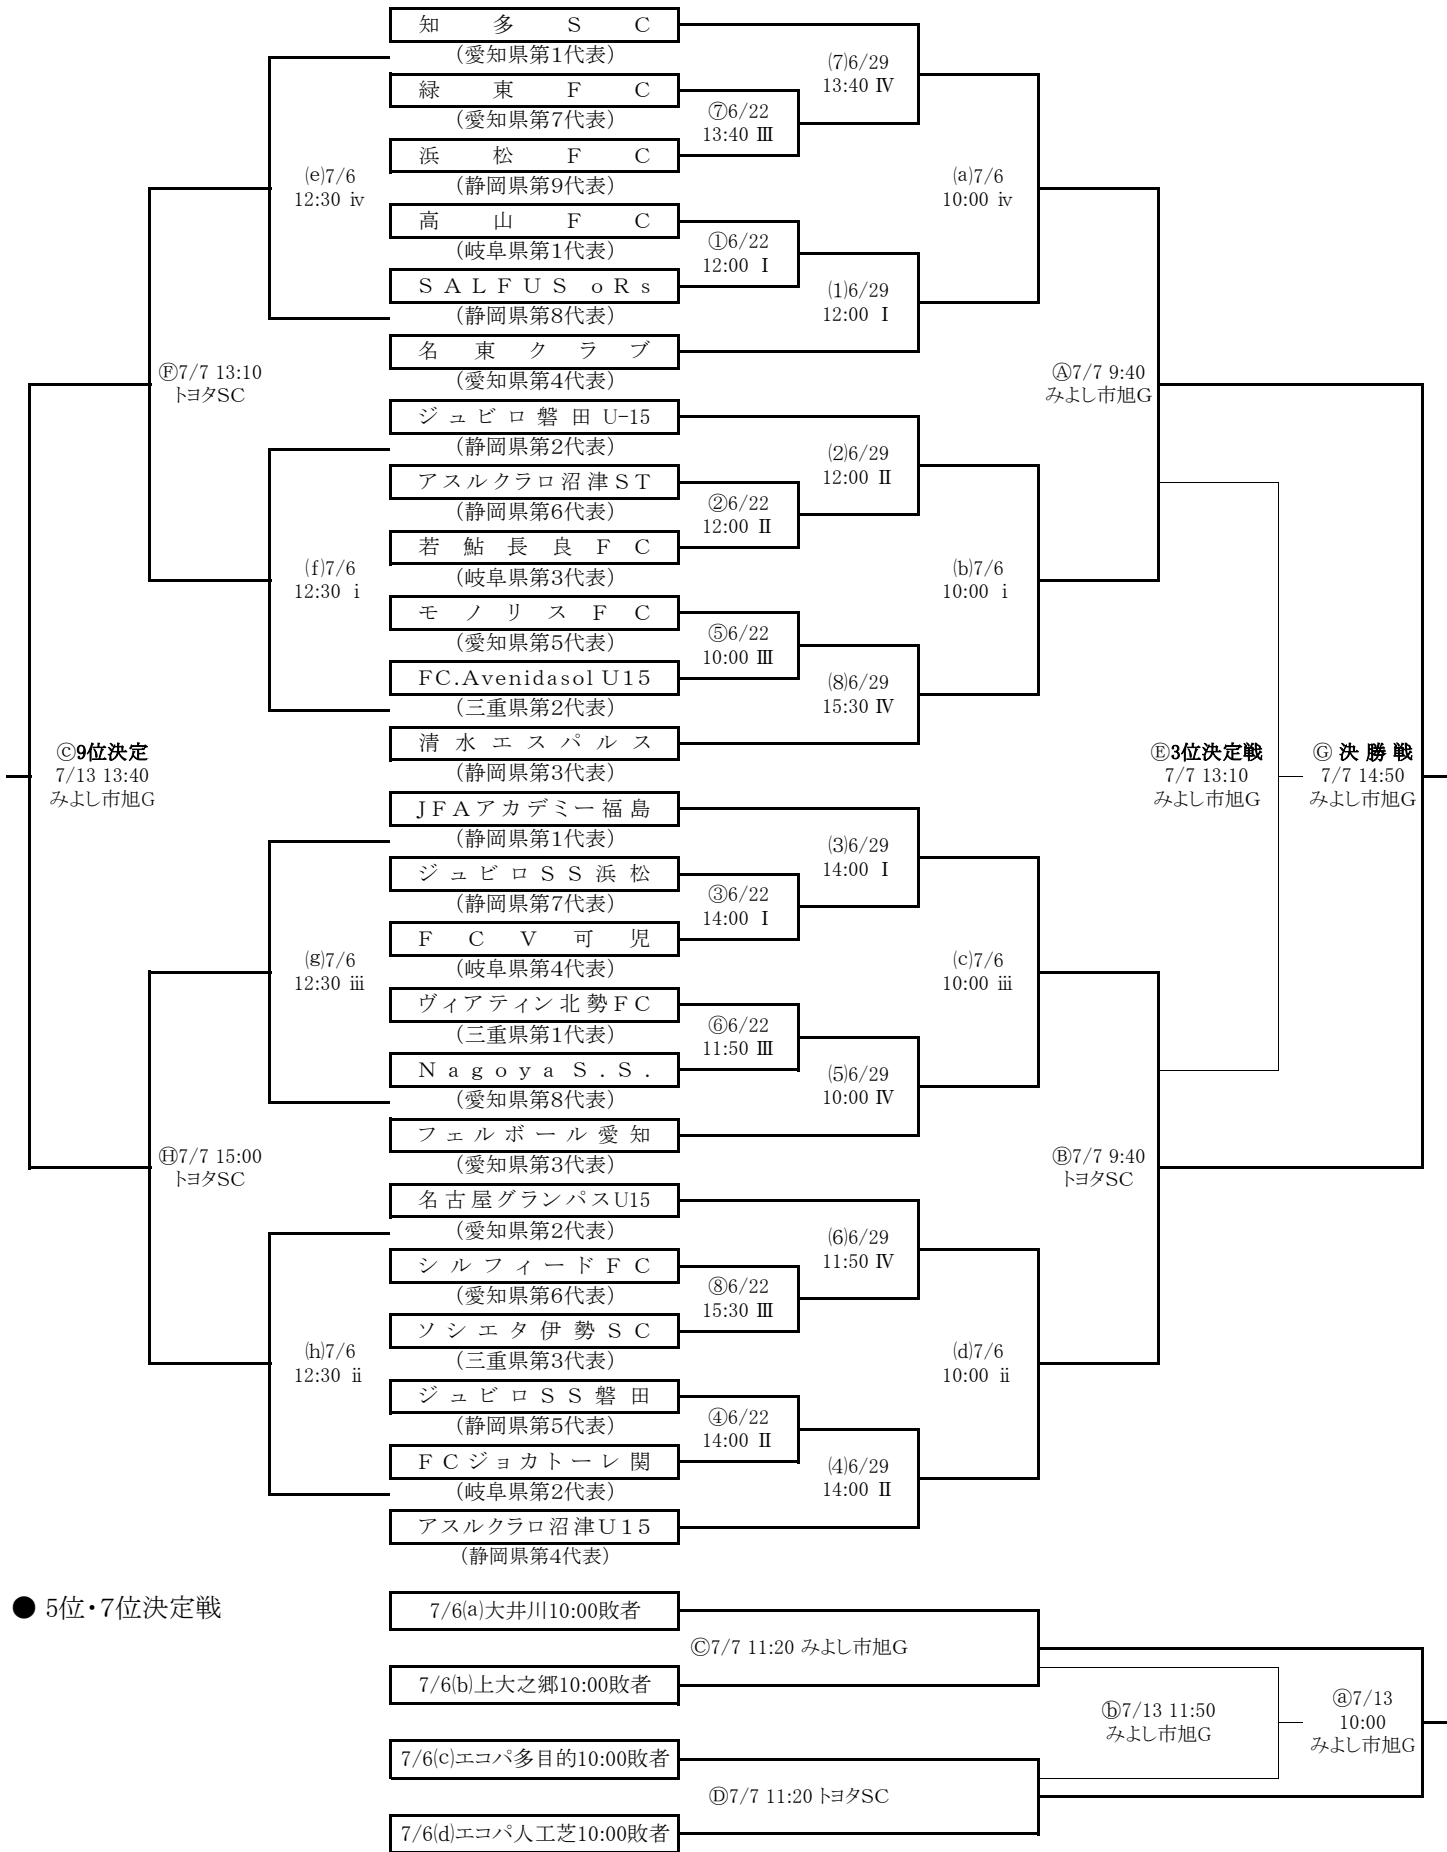

第28回 日本クラブユースサッカー選手権(U-15)大会東海大会組み合わせ

会場	6月22日		6月29日		7月6日		
	I	中池スポーツ施設グリーンフィールド	I	中池スポーツ施設グリーンフィールド	i	ジュビロ上大之郷グラウンド	iii
II	中池スポーツ施設多目的広場	II	中池スポーツ施設多目的広場	ii	エコパ人工芝グラウンド	iv	大井川町役場陸上競技場
III	三重県富鈴鹿スポーツガーデン	IV	伊勢フットボールヴィレッジ				
	7月7日	みよし市旭グラウンド・トヨタスポーツセンターサッカー場		7月13日	みよし市旭グラウンド		